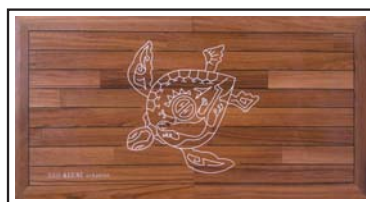

Tapis de Bois